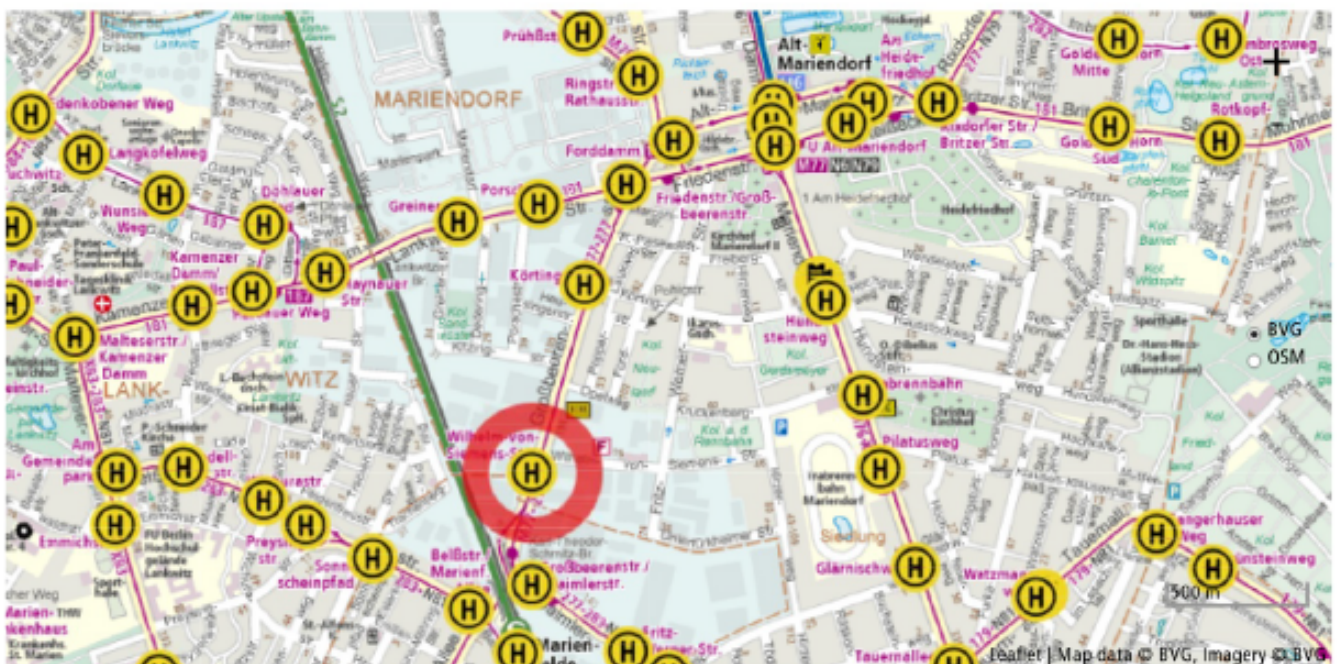

- U-Bahn Linie U6 bis Alt-Mariendorf, dann Buslinien M77 (Richtung Waldsassener Straße) oder 277 (Richtung Stadtrandsiedlung, Wendepfad) bis zur Haltestelle Wilhelm-von-Siemens-Straße
- S-Bahn Linie S2 bis Marienfelde, dann Buslinien M77 (Richtung U-Bahn Alt-Mariendorf) bis zur Haltestelle Wilhelm-von-Siemens-Straße

Von der Haltestelle gehen Sie noch etwa 300 m zu Fuß in die Wilhelm-von-Siemens-Straße. Der GSG-Gewerbehof befindet sich auf der linken Seite. Unsere Geschäftsstelle finden Sie in Aufgang E in der 4. Etage.

100%

PRO:MENSCH

AWO pro:mensch

Mit dem Auto von Süden:

Folgen Sie der Bundesstraße 101 (zunächst Marienfelder Allee, dann Großbeerenstraße, insgesamt 3,5 km ab Stadtgrenze) und biegen Sie vor dem Baumarkt Hombach rechts in die Wilhelm-von-Siemens-Straße ein. Der GSG-Gewerbehof befindet sich auf der linken Seite. Unsere Geschäftsstelle finden Sie in Aufgang E in der 4. Etage. Leider verfügen wir über keine Gästestellplätze. In der unmittelbaren Umgebung finden Sie jedoch ausreichend öffentliche Parkplätze.

Mit dem Auto aus den anderen Richtungen:

Verlassen Sie den Stadtring A100 an der Ausfahrt Tempelhofer Damm und folgen Sie der Bundesstraße 96 (Tempelhofer Damm) Richtung Süden. Biegen Sie nach ca. 3 km rechts in die Straße Alt-Mariendorf ein und dann nach links in die B101 (Großbeerenstraße). Nach ca. 1 km biegen Sie direkt nach dem Baumarkt Hombach links in die Wilhelm-von-Siemens-Straße ein. Der GSG-Gewerbehof befindet sich auf der linken Seite. Unsere Geschäftsstelle finden Sie in Aufgang E in der 4. Etage. Leider verfügen wir über keine Gästestellplätze. In der unmittelbaren Umgebung finden Sie jedoch ausreichend öffentliche Parkplätze.